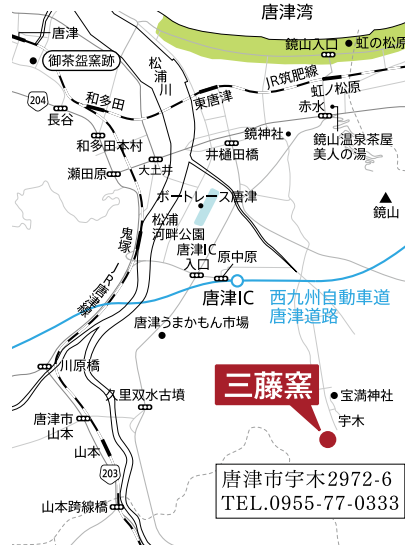

以前は会社員をしていたるいさん。はじめは「志野の茶碗」に魅力を感じていたが各地の焼き物を見て勉強していく内に師匠の川上清美さんに出会い、唐津焼の魅力を一気にのめりこんだ。焼き具合の想いを伝えるために、頭の中で常に作品のイメージづくりを行う。また、自分の気持ちが入った作品によって元気になってもらえたらと、土探しから行っている。

会社員と唐津焼。一見別世界だが、人とかかわる点でるいさんにとっては一緒のことのようだ。自分の作品を紹介して、使ってくれている方と繋がるのができればと日々作陶に勤しむ。自分の信念からぶれない、芯の強さがとても印象的だ。

自分の信念からぶれない、芯の強さ。

唐津市宇木2972-6
TEL.0955-77-0333